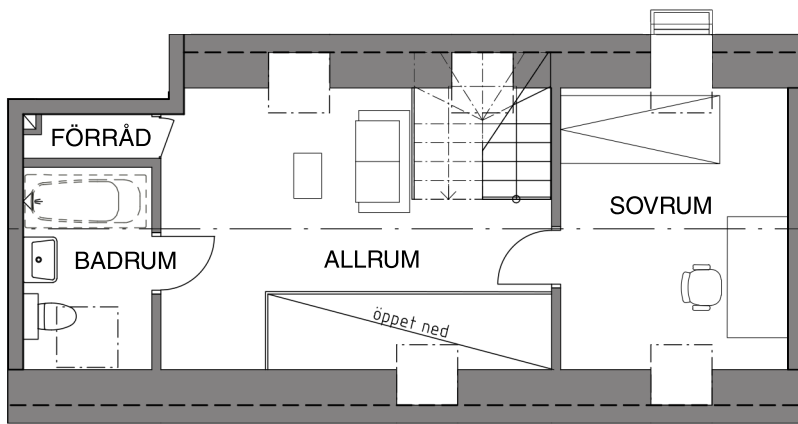

5 RoK  
ca 83m<sup>2</sup> + loft 34m<sup>2</sup> (separat blad)

### TECKENFÖRKLARING

 garderob/linneskåp	 spis med ugn & fläkt
 städskåp	 tvättmaskin
 kyl	 torktumlare
 frys	 kapphylla
 kyl/frys	
 diskmaskin	

Avvikelser kan förekomma.

RALLIE AB  
SOLLENTUNA TÅRPILEN 12 M FL  
PRELIMINÄR 2017-08-15

LGH 01-1401 vind

5 RoK  
loft ca 34m<sup>2</sup>

TECKENFÖRKLARING

 garderober/linneskåp	 spis med ugn & fläkt
 städskåp	 tvättmaskin
 kyl	 torktumlare
 frys	 kapphylla
 kyl/frys	
 diskmaskin	

Avvikelser kan förekomma.