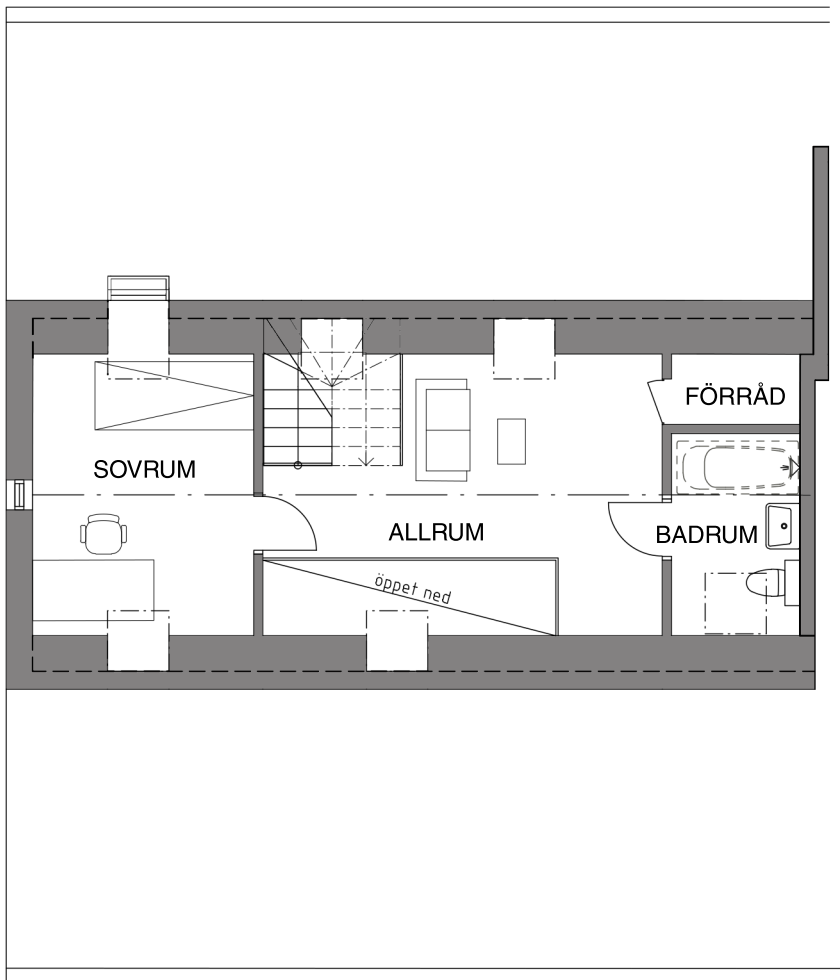

5 RoK
ca 84m² + loft 35m² (separat blad)

TECKENFÖRKLARING

G	garderob/linneskåp	spis med ugn & fläkt
ST	städskåp	TM
K	kyl	TT
F	frys	kapphylla
K/F	kyl/frys	
DM	diskmaskin	

Avvikelser kan förekomma.

RALLIE AB
SOLLENTUNA TÅRPILEN 12 M FL
PRELIMINÄR 2017-08-15

LGH 01-1402 vind

5 RoK
loft ca 35m²

TECKENFÖRKLARING

	gardero/linneskåp		spis med ugn & fläkt
	städskåp		tvättmaskin
	kyl		torktumlare
	frys		kapphylla
	kyl/frys		
	diskmaskin		

Avvikelser kan förekomma.

SKALA 1:100 0 1 2 3 4 5 10 METER

RALLIE AB
SOLLENTUNA TÅRPILEN 12 M FL
PRELIMINÄR 2017-08-15

LGH 01-1402 loft