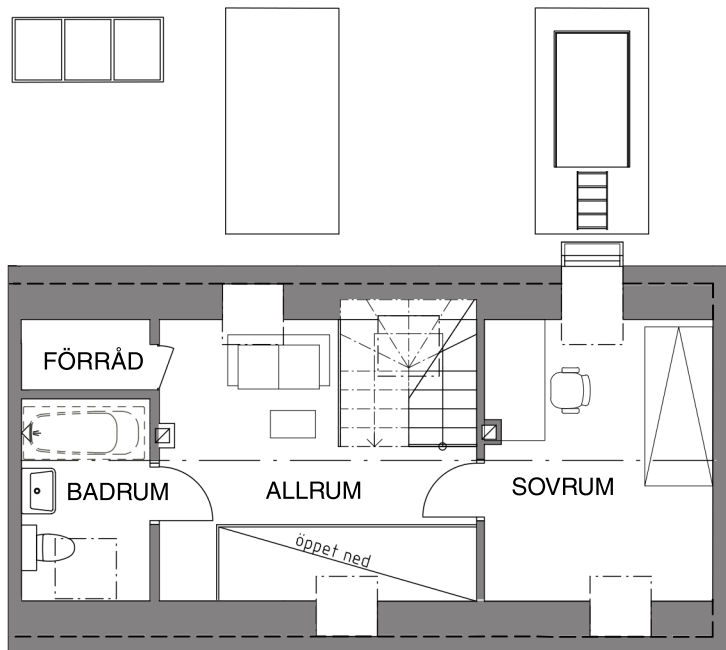

4 RoK  
ca 74m<sup>2</sup> + loft 31m<sup>2</sup> (separat blad)

#### TECKENFÖRKLARING

	garderob/linneskåp		spis med ugn & fläkt
	städskåp		tvättmaskin
	kyl		torktumlare
	frys		kapphylla
	kyl/frys		
	diskmaskin		

Avvikelser kan förekomma.

RALLIE AB  
SOLLENTUNA TÅRPILEN 12 M FL  
PRELIMINÄR 2017-09-20

LGH 02-1401 vind

4 RoK  
loft ca 31m<sup>2</sup>

#### TECKENFÖRKLARING

	garderob/linneskåp		spis med ugn & fläkt
	städskåp		tvättmaskin
	kyl		torktumlare
	frys		kapphylla
	kyl/frys		
	diskmaskin		

Avvikelser kan förekomma.

SKALA 1:100  0 1 2 3 4 5 10 METER