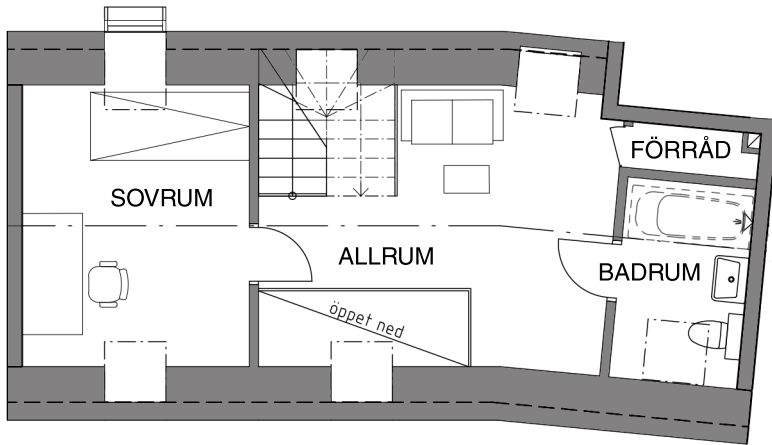

5 RoK
ca 79m² + loft 33m² (separat blad)

TECKENFÖRKLARING

 garderob/linneskåp	 spis med ugn & fläkt
 städskåp	 tvättmaskin
 kyl	 torktumlare
 frys	 kapphylla
 kyl/frys	
 diskmaskin	

Avvikelser kan förekomma.

RALLIE AB
SOLLENTUNA TÅRPILEN 12 M FL
PRELIMINÄR 2017-08-15

LGH 02-1402 vind

5 RoK
loft ca 33m²

TECKENFÖRKLARING

 garderob/linneskåp	 spis med ugn & fläkt
 städsåp	 tvättmaskin
 kyl	 torktumlare
 frys	 kapphylla
 kyl/frys	
 diskmaskin	