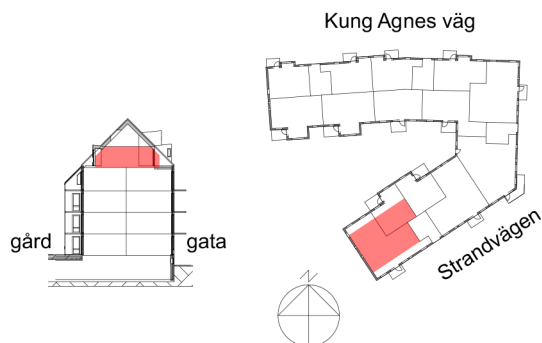

6 RoK
ca 105m² + loft 42m² (separat blad)

TECKENFÖRKLARING

G	garderob/linneskåp	spis med ugn & fläkt
ST	städskåp	tvättmaskin
K	kyl	torktumlare
F	frys	kapphylla
K/F	kyl/frys	
DM	diskmaskin	

Avvikelser kan förekomma.

RALLIE AB
SOLLENTUNA TÅRPILEN 12 M FL
PRELIMINÄR 2017-09-07

LGH 04-1401 vind

6 RoK
loft ca 42m²

TECKENFÖRKLARING

 garderob/linneskåp	 spis med ugn & fläkt
 städskåp	 tvättmaskin
 kyl	 torktumlare
 frys	 kapphylla
 kyl/frys	
 diskmaskin	