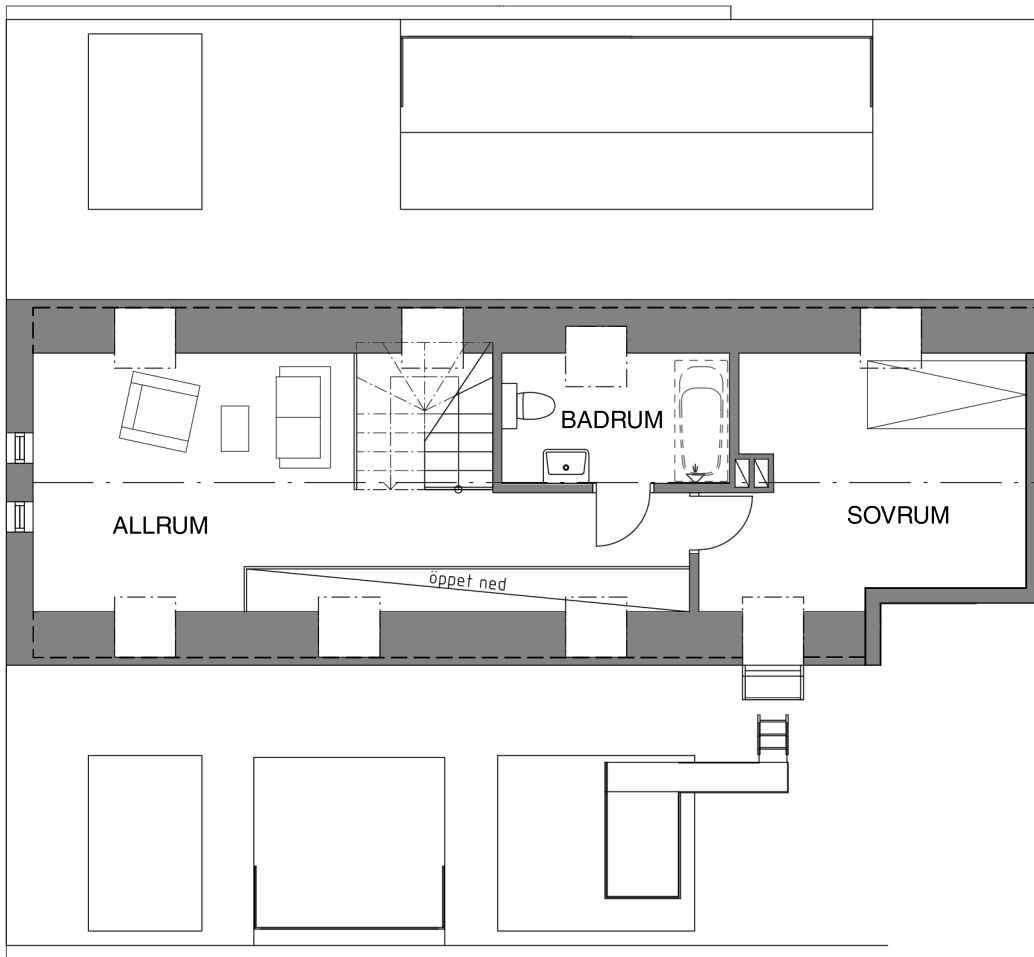

6 RoK
ca 105m² + loft 42m² (separat blad)

TECKENFÖRKLARING

G	garderob/linneskåp	spis med ugn & fläkt
ST	städskåp	tvättmaskin
K	kyl	torktumlare
F	frys	kapphylla
K/F	kyl/frys	
DM	diskmaskin	

Avvikelser kan förekomma.

RALLIE AB
SOLLENTUNA TÅRPILEN 12 M FL
PRELIMINÄR 2017-09-07

LGH 04-1401 vind

6 RoK
loft ca 42m²

TECKENFÖRKLARING

 garderob/linneskåp	 spis med ugn & fläkt
 städskåp	 tvättmaskin
 kyl	 torktumlare
 frys	 kapphylla
 kyl/frys	
 diskmaskin	