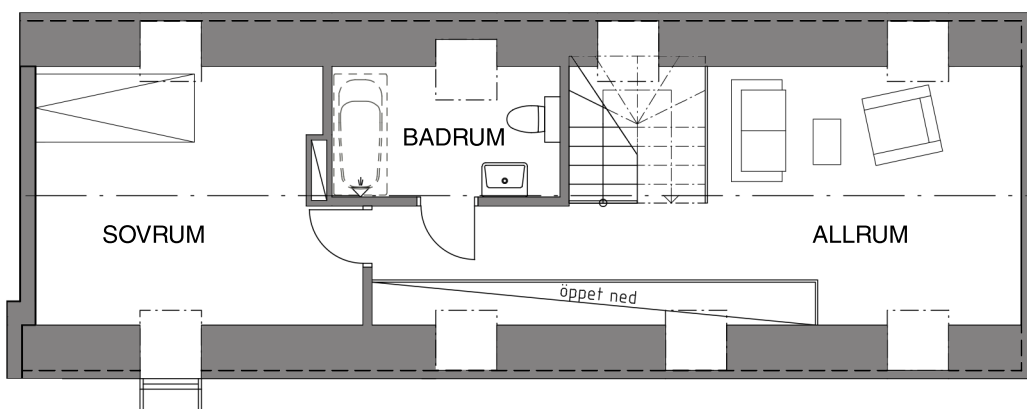

6 RoK
ca 104m² + loft 42m² (separat blad)

TECKENFÖRKLARING

 garderob/linneskåp	 spis med ugn & fläkt
 städskåp	 tvättmaskin
 kyl	 torktumlare
 frys	 kapphylla
 kyl/frys	
 diskmaskin	

Avvikelser kan förekomma.

RALLIE AB
SOLLENTUNA TÅRPILEN 12 M FL
PRELIMINÄR 2017-08-15

LGH 04-1402 vind

6 RoK
loft ca 42m²

TECKENFÖRKLARING

 garderob/linneskåp	 spis med ugn & fläkt
 städsåp	 tvättmaskin
 kyl	 torktumlare
 frys	 kapphylla
 kyl/frys	
 diskmaskin	