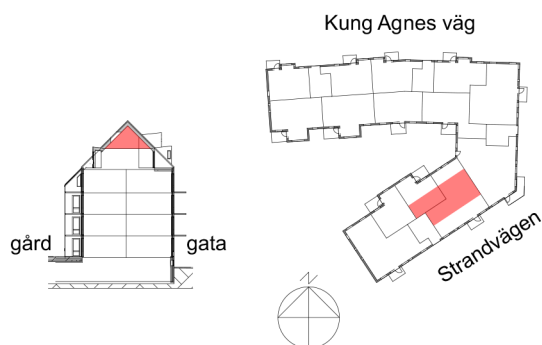

RALLIE AB
SOLLENTUNA TÅRPILEN 12 M FL
PRELIMINÄR 2017-08-15

LGH 04-1402 vind

6 RoK
loft ca 42m²

TECKENFÖRKLARING

 garderob/linneskåp	 spis med ugn & fläkt
 städsåp	 tvättmaskin
 kyl	 torktumlare
 frys	 kapphylla
 kyl/frys	
 diskmaskin	

Avvikelser kan förekomma.

RALLIE AB
SOLLENTUNA TÅRPILEN 12 M FL
PRELIMINÄR 2017-08-15

LGH 04-1402 loft