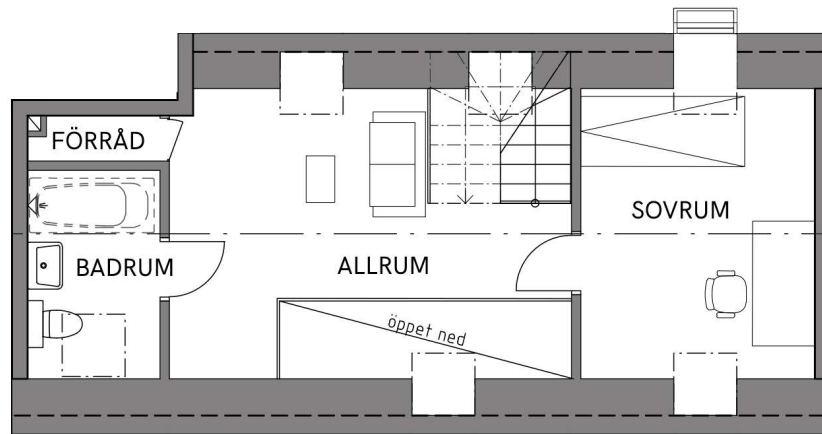

- G garderobskåp
- ST städskåp
- K kyl
- F frys
- KF kyl/frys
- DM diskmaskin
- spis med ugn & fläkt
- TM tvättmaskin
- TT torktumlare
- kapphylla

Loft 34m²

Vind 83m²