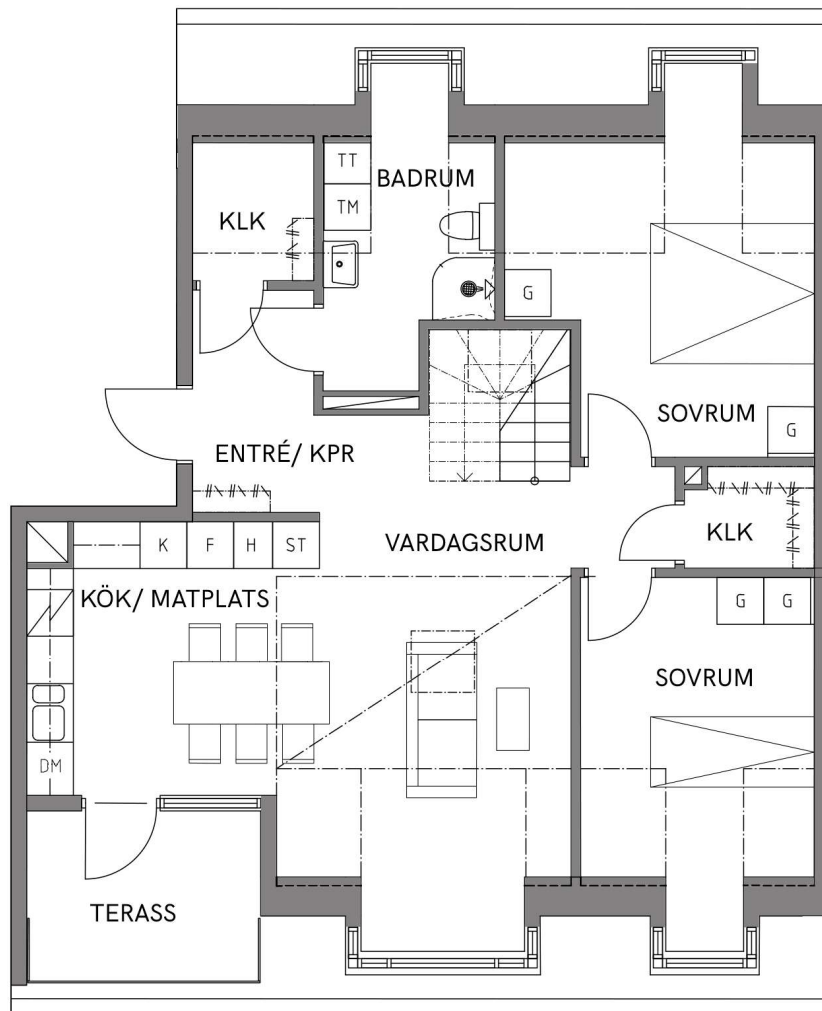

- G garderobskåp
- ST städskåp
- K kyl
- F frys
- KF kyl/frys
- DM diskmaskin
- spis med ugn & fläkt
- TM tvättmaskin
- TT torktumlare
- kapphylla

Loft 34m²

Vind 83m²