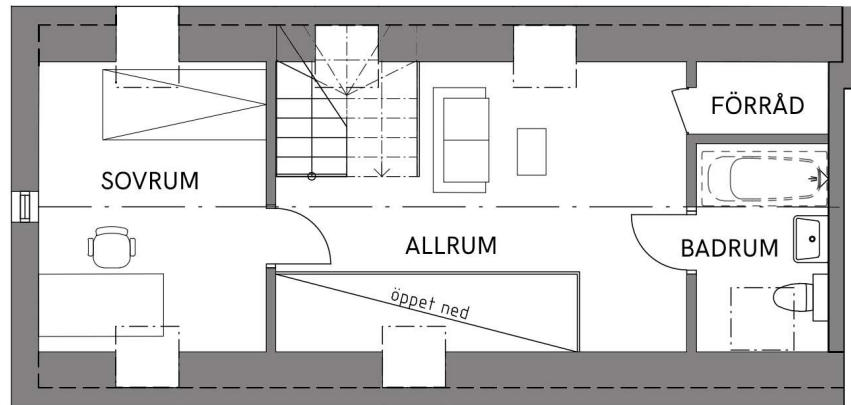

- G garderobskåp
- ST städskåp
- K kyl
- F frys
- KF kyl/frys
- DM diskmaskin
-  spis med ugn & fläkt
- TM tvättmaskin
- TT torktumlare
-  kapphylla

Loft 36m²

Vind 83m²