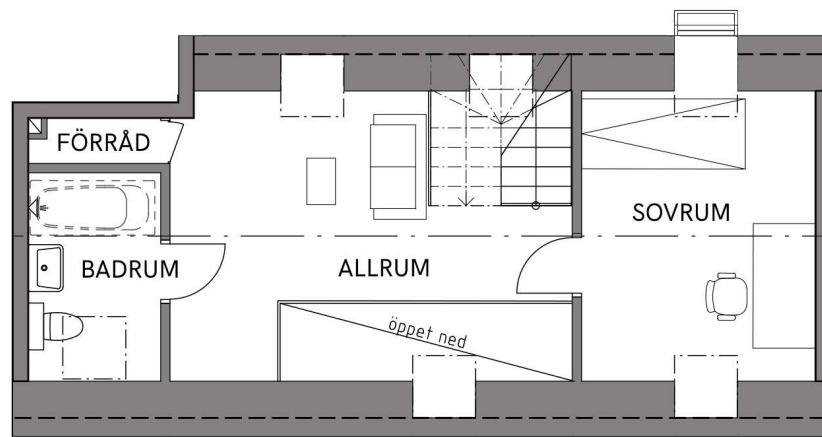

- G garderobskåp
- ST städskåp
- K kyl
- F frys
- KF kyl/frys
- DM diskmaskin
- spis med ugn & fläkt
- TM tvättmaskin
- TT torktumlare
- kapphylla

Loft 32m²

Vind 73m²