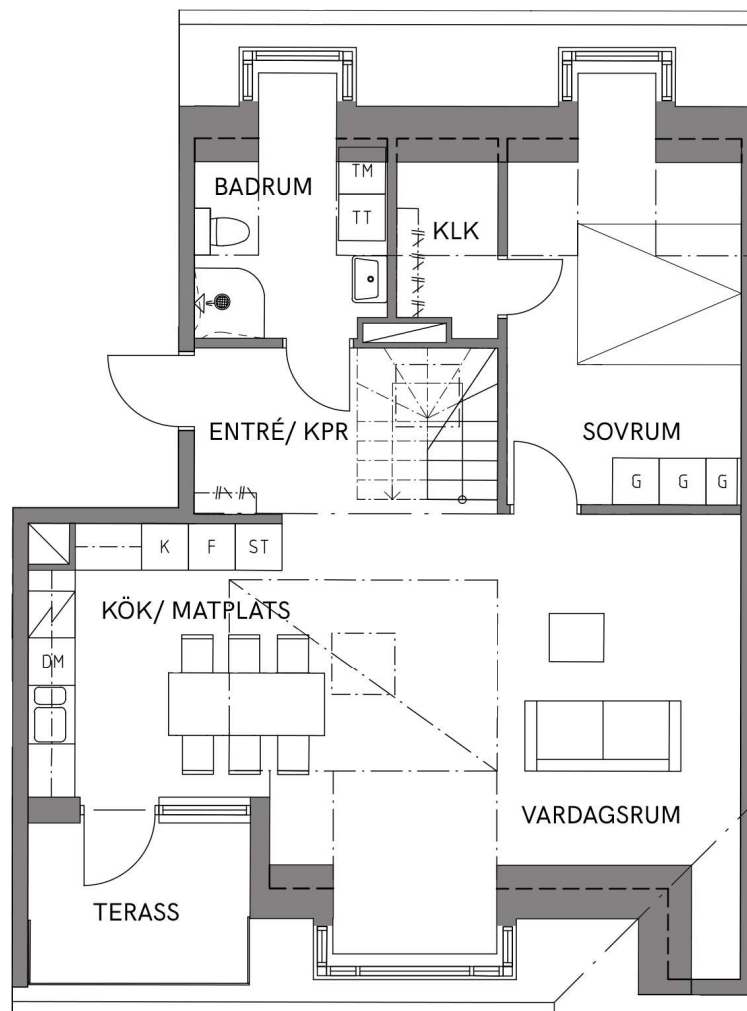

- G garderobskåp
- ST städskåp
- K kyl
- F frys
- KF kyl/frys
- DM diskmaskin
- spis med ugn & fläkt
- TM tvättmaskin
- TT torktumlare
- kapphylla

Loft 32m²

Vind 73m²