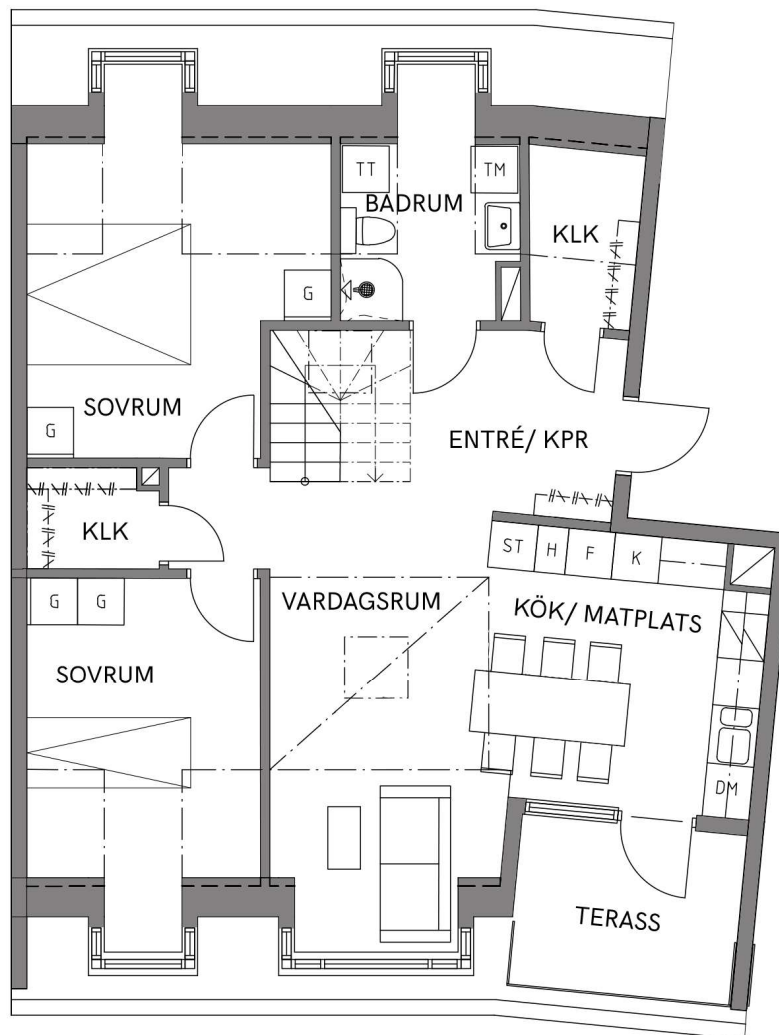

- G garderobskåp
- ST städskåp
- K kyl
- F frys
- KF kyl/frys
- DM diskmaskin
- spis med ugn & fläkt
- TM tvättmaskin
- TT torktumlare
- kapphylla

Loft 33m²

Vind 79m²