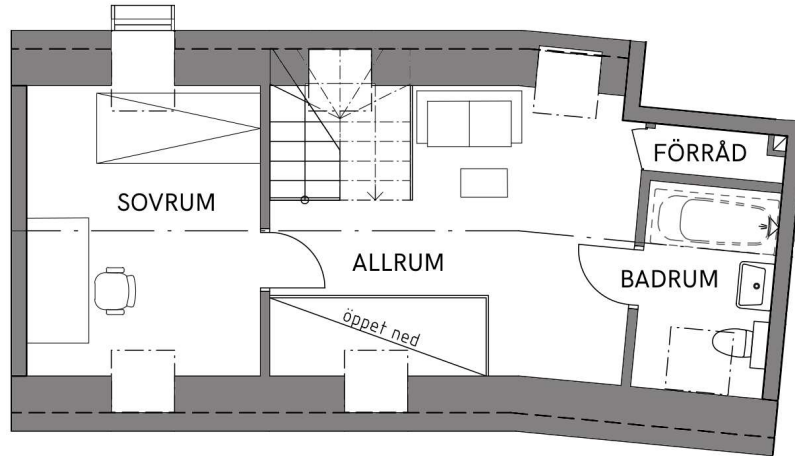

- G garderobskåp
- ST städskåp
- K kyl
- F frys
- KF kyl/frys
- DM diskmaskin
- spis med ugn & fläkt
- TM tvättmaskin
- TT torktumlare
- kapphylla

Loft 33m²

Vind 79m²