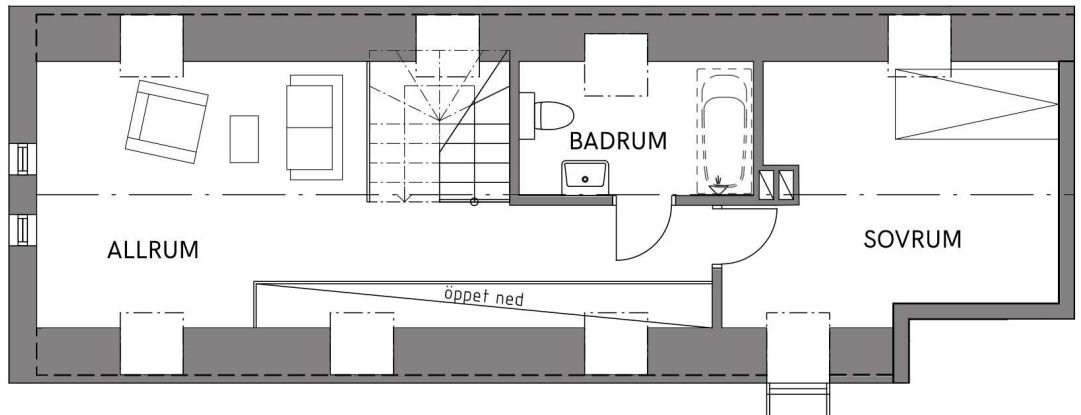

- G garderobskåp
- ST städskåp
- K kyl
- F frys
- KF kyl/frys
- DM diskmaskin
- ☼ spis med ugn & fläkt
- TM tvättmaskin
- TT torktumlare
- ☼ kapphylla

Loft 42m²

Vind 105m²