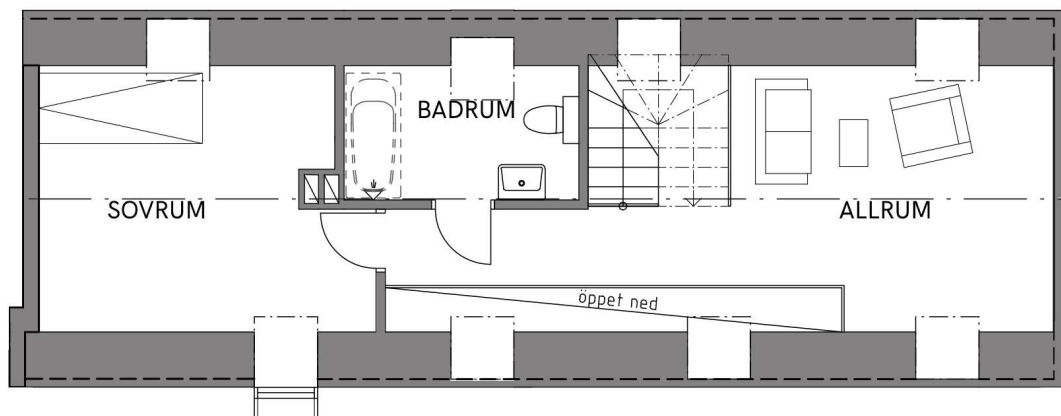

- G garderobskåp
- ST städskåp
- K kyl
- F frys
- KF kyl/frys
- DM diskmaskin
- / spis med ugn & fläkt
- TM tvättmaskin
- TT torktumlare
- / / / kapphylla

Loft 43m²

Vind 103m²